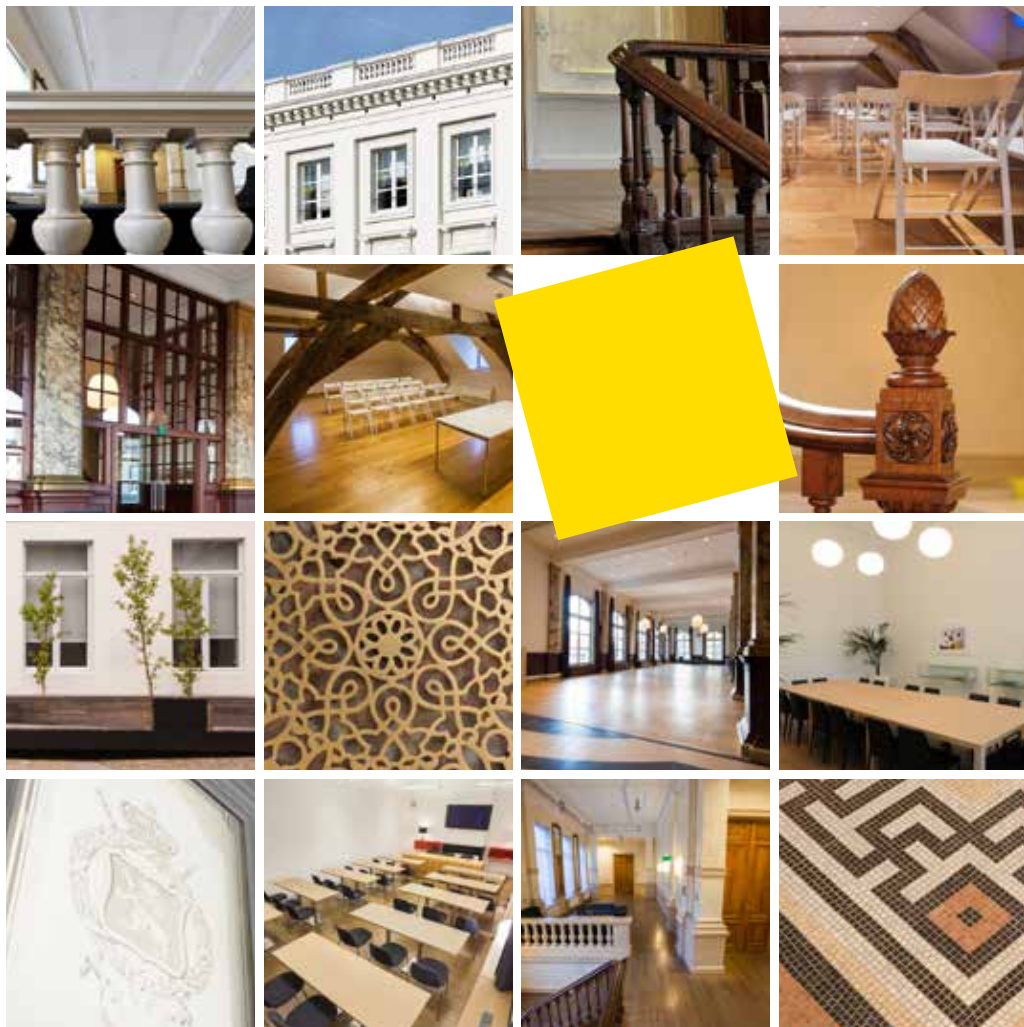

bip.brussels 

maison de la région
huis van het gewest

Bip For Rent

UNE PLACE ROYALE POUR VOS ÉVÉNEMENTS

Situé sur la Place Royale, dans le centre historique de Bruxelles, le Bip, maison de la Région de Bruxelles-Capitale, offre un cadre unique à vos événements. Vos réceptions, séminaires, réunions, conférences de presse sont accueillis dans un lieu d'architecture néoclassique datant de 1788 et entièrement restauré.