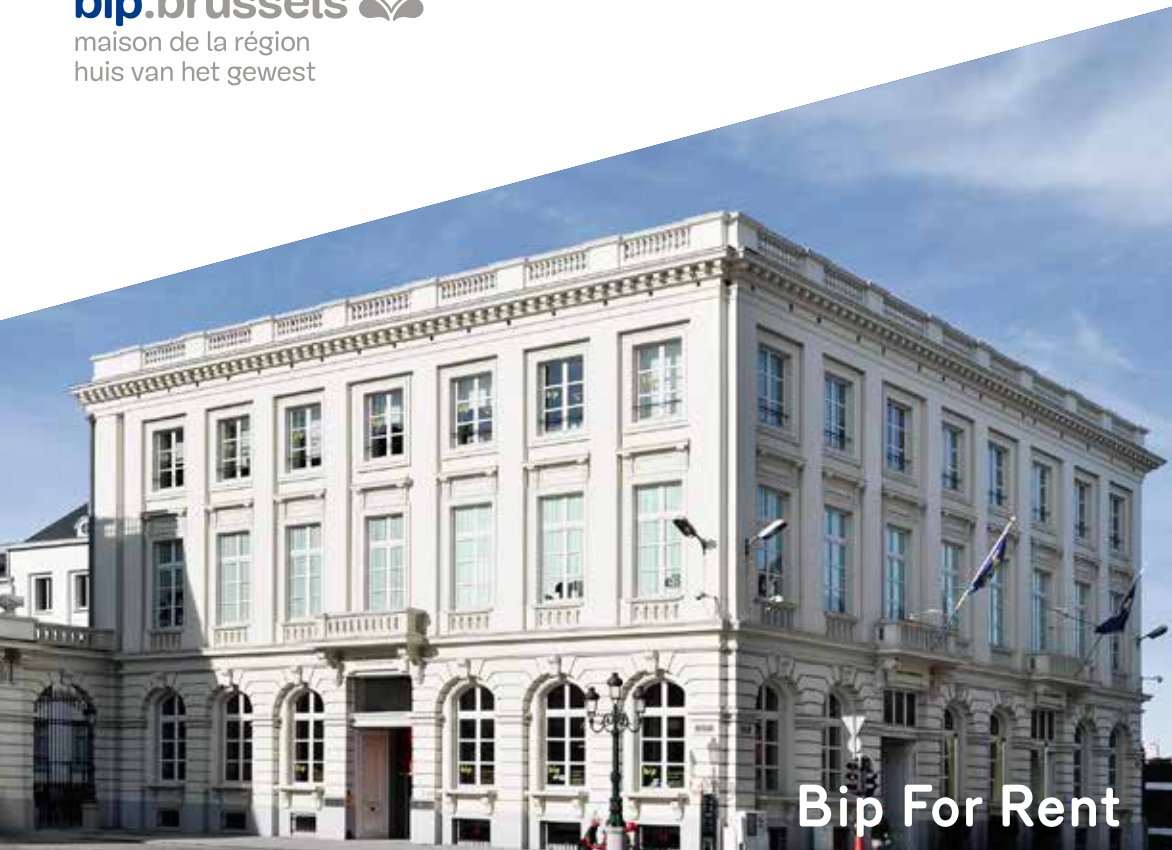

bip.brussels 

maison de la région
huis van het gewest

Bip For Rent

EEN KONINKLIJKE OMGEVING VOOR UW EVENEMENTEN

Het Bip – huis van het gewest - ligt op het Koningsplein in het historische centrum van Brussel, en biedt u een uniek en prestigieus kader voor de organisatie van uw evenementen. Recepties, seminaries, vergaderingen of persconferenties vinden er plaats in een historisch pand van 1788 in neoklassistische architectuur, dat volledig gerestaureerd werd.

Geef een koninklijke dimensie aan uw evenementen!

Lokettenzaal

TOEGANG Koningsstraat 2-4

OPPERVLAKTE 245 m²

CAPACITEIT Walking dinner: 250 / Diner: 150 /
Conferentie: 120

MULTIMEDIA Projectiescherm 4x4m, projector, CD,
DVD, 6 vaste microfoons, 2 draadloze
microfoons, Wi-Fi, computer, VGA
verbinding voor draagbare computer