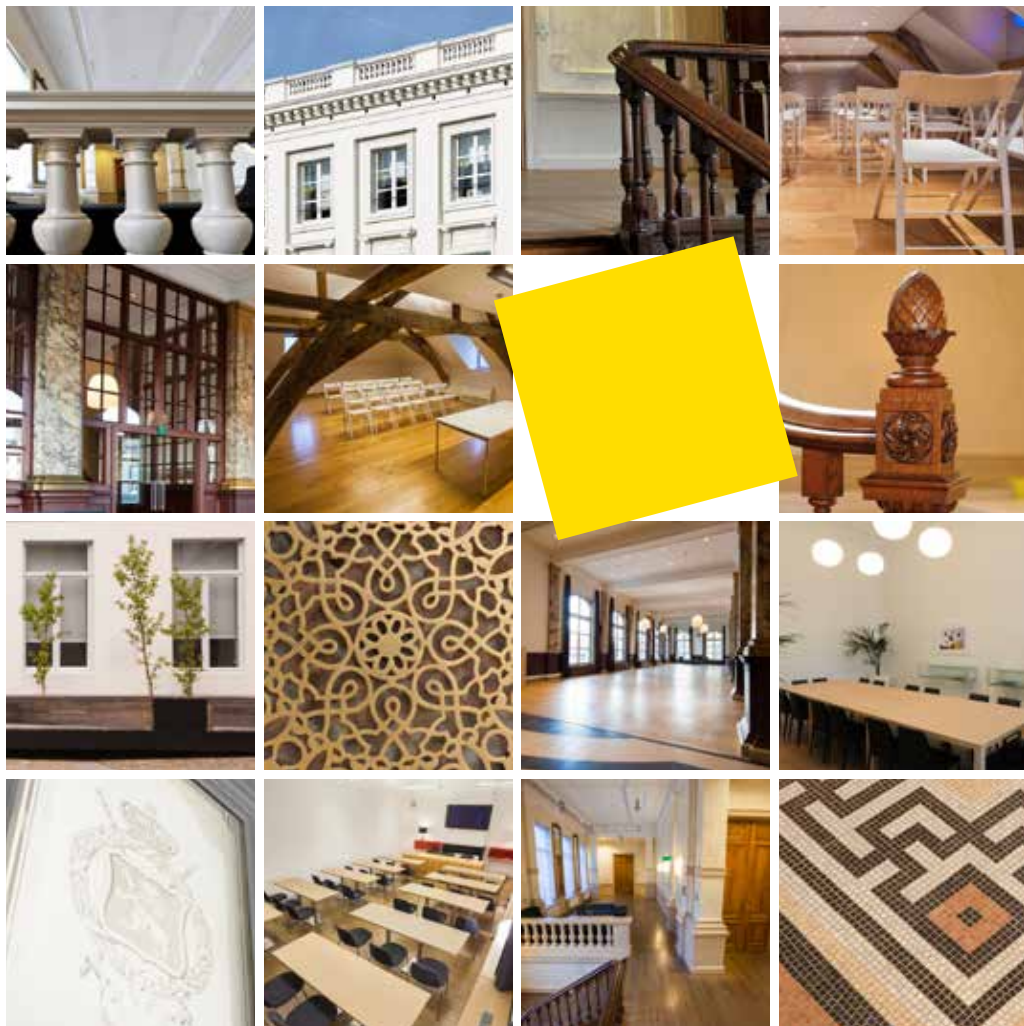

bip.brussels 

maison de la région
huis van het gewest

Bip For Rent

EEN KONINKLIJKE OMGEVING VOOR UW EVENEMENTEN

Het Bip – huis van het gewest - ligt op het Koningsplein in het historische centrum van Brussel, en biedt u een uniek en prestigieus kader voor de organisatie van uw evenementen. Recepties, seminaries, vergaderingen of persconferenties vinden er plaats in een historisch pand van 1788 in neoklassistische architectuur, dat volledig gerestaureerd werd.

Geef een koninklijke dimensie aan uw evenementen!

Lokettenzaal

TOEGANG Koningsstraat 2-4

OPPERVLAKTE 245 m²

CAPACITEIT Walking dinner: 250 / Diner: 150 /
Conferentie: 120

MULTIMEDIA Projectiescherm 4x4m, projector, CD,
DVD, 6 vaste microfoons, 2 draadloze
microfoons, Wi-Fi, computer, VGA
verbinding voor draagbare computer